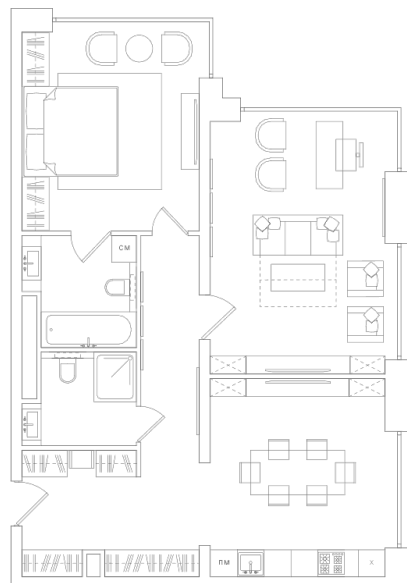

RED7

129 ЭТАЖ 9
ТИП 2
ПЛОЩАДЬ 86.73 М²

ПЛОЩАДИ ПОМЕЩЕНИЙ, М²

СПАЛЬНЯ	17.83
ГОСТИНАЯ	23.13
КУХНЯ	18.04
ХОЛЛ	17.03
ВАННАЯ КОМНАТА	5.85
ВАННАЯ КОМНАТА 2	4.85

28 187 250 ₺

* Цена указана на 19.02.2020 | © 2020 ГК «Основа»