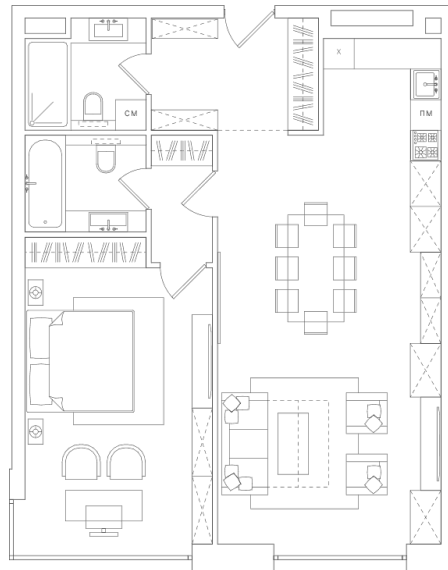

# 41

ЭТАЖ 5  
ТИП ЕВРО-2  
ПЛОЩАДЬ 80.77 М<sup>2</sup>

ПЛОЩАДИ ПОМЕЩЕНИЙ, М<sup>2</sup>

|                |       |
|----------------|-------|
| СПАЛЬНЯ        | 21.58 |
| КУХНЯ-ГОСТИНАЯ | 39.62 |
| ХОЛЛ           | 7.2   |
| ВАННАЯ КОМНАТА | 4.51  |
| ВАННАЯ КОМНАТА | 4.86  |
| 2              |       |
| ГАРДЕРОБ       | 3     |