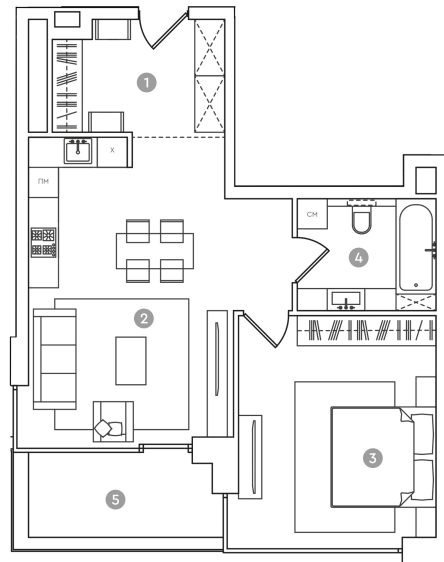

RED7

**265** ЭТАЖ 16  
ТИП ЕВРО-2  
ПЛОЩАДЬ 64.69 М<sup>2</sup>

ПЛОЩАДИ ПОМЕЩЕНИЙ, М<sup>2</sup>

1 ХОЛЛ	7.29
2 КУХНЯ- ГОСТИНАЯ	26.77
3 СПАЛЬНЯ	17.77
4 ВАННАЯ	6.19
5 БАЛКОН	6.67

**33 315 350 ₺**

\* Цена указана на 06.07.2020 | © 2020 ГК «Основа»