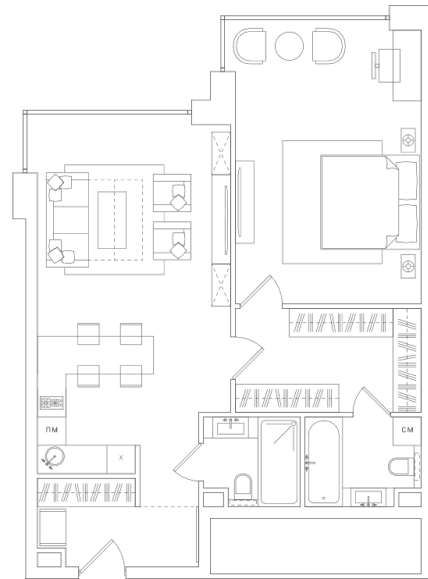

RED7

55

ЭТАЖ 6
ТИП ЕВРО-2
ПЛОЩАДЬ 75.66 М²

ПЛОЩАДИ ПОМЕЩЕНИЙ, М²

СПАЛЬНЯ	22.91
КУХНЯ-ГОСТИНАЯ	30.53
ХОЛЛ	5.38
ВАННАЯ КОМНАТА	3.69
ВАННАЯ КОМНАТА	4.46
2	
ГАРДЕРОБ	8.69

23 832 900 ₺

* Цена указана на 19.02.2020 | © 2020 ГК «Основа»