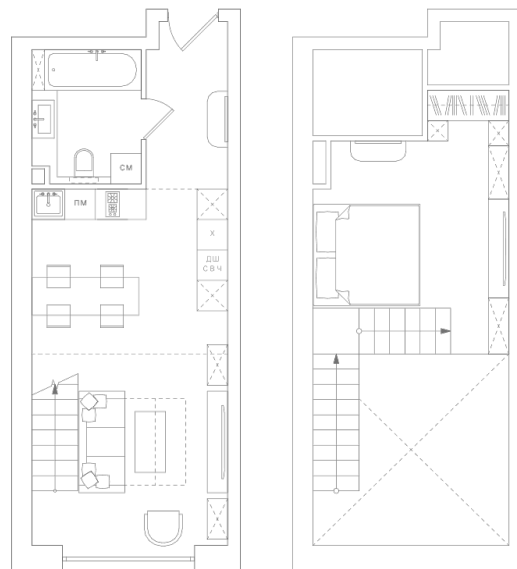

RED7

5

ЭТАЖ 3  
ТИП ЕВРО-2  
ПЛОЩАДЬ 52.71 М<sup>2</sup>

ПЛОЩАДИ ПОМЕЩЕНИЙ, М<sup>2</sup>

ГОСТИНАЯ	20.91
КУХНЯ-НИША	5.53
ХОЛЛ	6.04
САМУЗЕЛ	5.54
ГАРДЕРОБ	14.69

21 084 000 ₽

\* Цена указана на 04.04.2020 | © 2020 ГК «Основа»