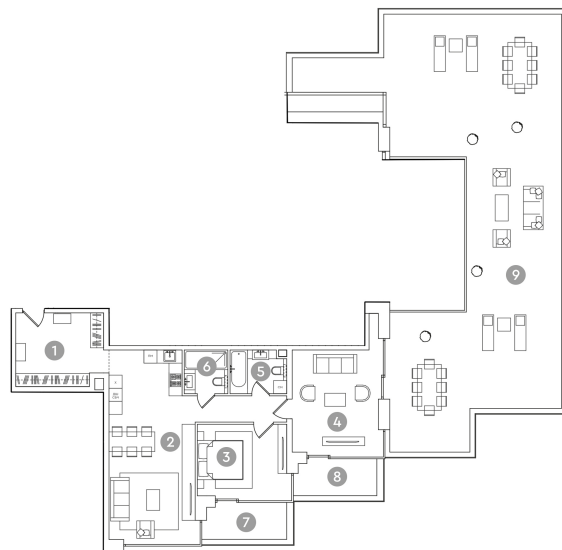

# 264

ЭТАЖ 16  
ТИП ЕВРО-3  
ПЛОЩАДЬ 254.08 М<sup>2</sup>

ПЛОЩАДИ ПОМЕЩЕНИЙ, М<sup>2</sup>

1 ХОЛЛ	13.44
2 КУХНЯ-ГОСТИНАЯ	38.76
3 СПАЛЬНЯ	14.13
4 СПАЛЬНЯ 2	20.67
5 ВАННАЯ	5.01
6 ВАННАЯ 2	4
7 БАЛКОН	6.97
8 БАЛКОН 2	6.97
9 ТЕРРАСА	144.13