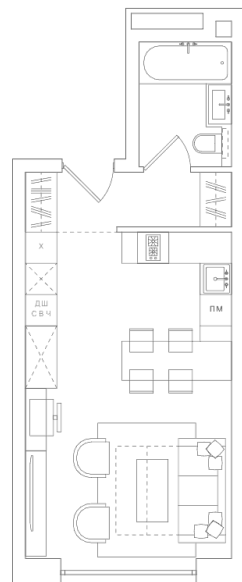

RED7

45

ЭТАЖ 5
ТИП СТУДИЯ
ПЛОЩАДЬ 33.36 М²

ПЛОЩАДИ ПОМЕЩЕНИЙ, М²

КУХНЯ-ГОСТИНАЯ	24.95
ХОЛЛ	4.15
ВАННАЯ КОМНАТА	4.26

КОМПЛЕКС ПРЕМИАЛЬНЫХ АПАРТАМЕНТОВ
Москва, ЦАО, Красносельский район,
пересечение Проспекта Академика Сахарова
и улицы Садовая-Спасская