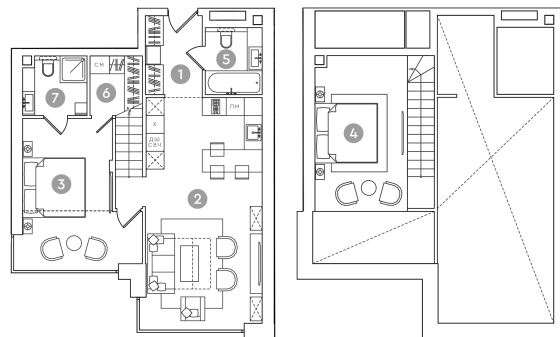

RED7

6

ЭТАЖ 3
ТИП ЕВРО-3
ПЛОЩАДЬ 83 М²

ПЛОЩАДИ ПОМЕЩЕНИЙ, М²

1 ХОЛЛ	5.16
2 КУХНЯ- ГОСТИНАЯ	33.04
3 СПАЛЬНЯ	17.17
4 ГАРДЕРОБ	15.71
5 ВАННАЯ 2	4.28
6 КЛАДОВАЯ	3.5
7 ВАННАЯ	4.14

35 275 000 ₽

* Цена указана на 10.08.2020 | © 2020 ГК «Основа»