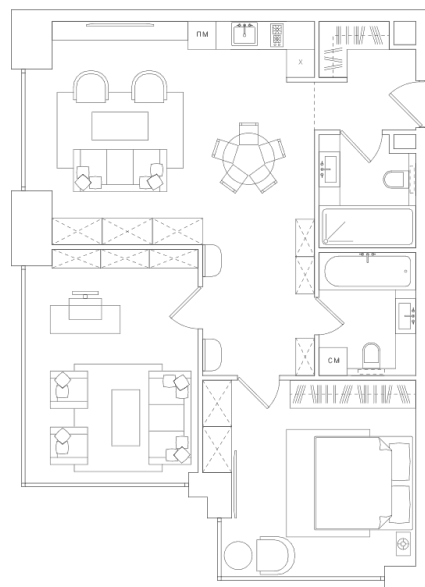

RED7

73

ЭТАЖ 7
ТИП ЕВРО-3
ПЛОЩАДЬ 84.14 М²

ПЛОЩАДИ ПОМЕЩЕНИЙ, М²

СПАЛЬНЯ	17.58
СПАЛЬНЯ 2	16.94
КУХНЯ-ГОСТИНАЯ	34.85
ХОЛЛ	4.52
ВАННАЯ КОМНАТА	5.46
ВАННАЯ КОМНАТА 2	4.79

37 021 600 ₺

* Цена указана на 19.02.2020 | © 2020 ГК «Основа»