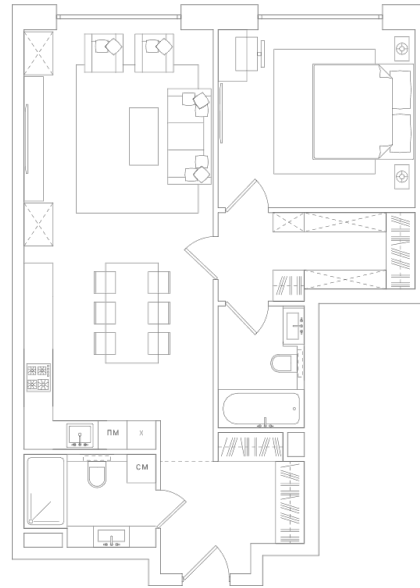

RED7

127

ЭТАЖ 9
ТИП ЕВРО-2
ПЛОЩАДЬ 73.91 М²

ПЛОЩАДИ ПОМЕЩЕНИЙ, М²

СПАЛЬНЯ	15.29
КУХНЯ-ГОСТИНАЯ	34.83
ХОЛЛ	7.15
ВАННАЯ КОМНАТА	4.99
ВАННАЯ КОМНАТА	4.59
2	
ГАРДЕРОБ	7.06

24 242 480 ₺

* Цена указана на 19.02.2020 | © 2020 ГК «Основа»