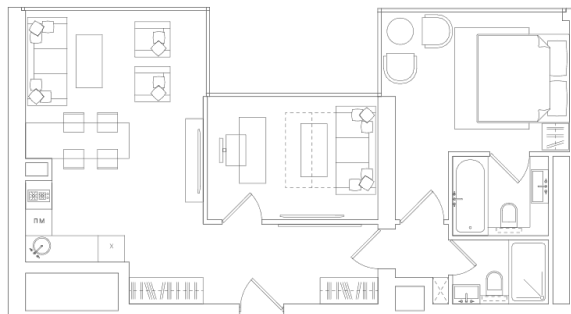

RED7

31

ЭТАЖ 5
ТИП ЕВРО-3
ПЛОЩАДЬ 60.58 М²

ПЛОЩАДИ ПОМЕЩЕНИЙ, М²

СПАЛЬНЯ	9.06
СПАЛЬНЯ 2	13.14
КУХНЯ-ГОСТИНАЯ	22.46
КОРИДОР	1.66
ХОЛЛ	7.19
ВАННАЯ КОМНАТА	3.15
ВАННАЯ КОМНАТА 2	3.92

20 294 300 ₽

* Цена указана на 19.02.2020 | © 2020 ГК «Основа»