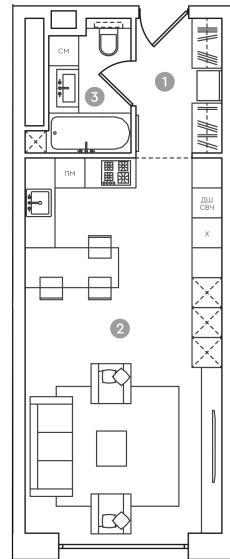

# 221

ЭТАЖ 13  
ТИП СТУДИЯ  
ПЛОЩАДЬ 39.29 М<sup>2</sup>

ПЛОЩАДИ ПОМЕЩЕНИЙ, М<sup>2</sup>

1 ХОЛЛ	4.77
2 КУХНЯ-ГОСТИНАЯ	30.12
3 ВАННАЯ	4.4