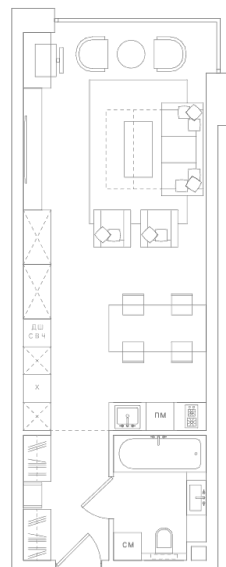

RED7

169 ЭТАЖ 11
ТИП СТУДИЯ
ПЛОЩАДЬ 44.44 М²

ПЛОЩАДИ ПОМЕЩЕНИЙ, М²

КУХНЯ-ГОСТИНАЯ	34.09
ХОЛЛ	5.12
ВАННАЯ КОМНАТА	5.23

16 887 200 ₺

* Цена указана на 19.02.2020 | © 2020 ГК «Основа»

КОМПЛЕКС ПРЕМИАЛЬНЫХ АПАРТАМЕНТОВ
Москва, ЦАО, Красносельский район,
пересечение Проспекта Академика Сахарова
и улицы Садовая-Спасская