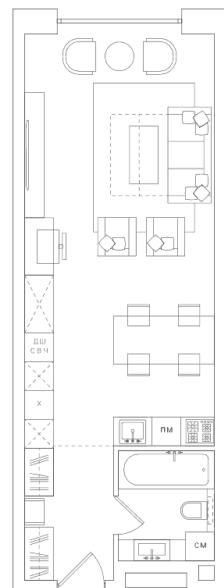

RED7

80

ЭТАЖ 7
ТИП СТУДИЯ
ПЛОЩАДЬ 43.65 М²

ПЛОЩАДИ ПОМЕЩЕНИЙ, М²

КУХНЯ-ГОСТИНАЯ	33.87
ХОЛЛ	5.18
ВАННАЯ КОМНАТА	4.6

15 714 000 ₽

* Цена указана на 19.02.2020 | © 2020 ГК «Основа»

КОМПЛЕКС ПРЕМИАЛЬНЫХ АПАРТАМЕНТОВ
Москва, ЦАО, Красносельский район,
пересечение Проспекта Академика Сахарова
и улицы Садовая-Спасская