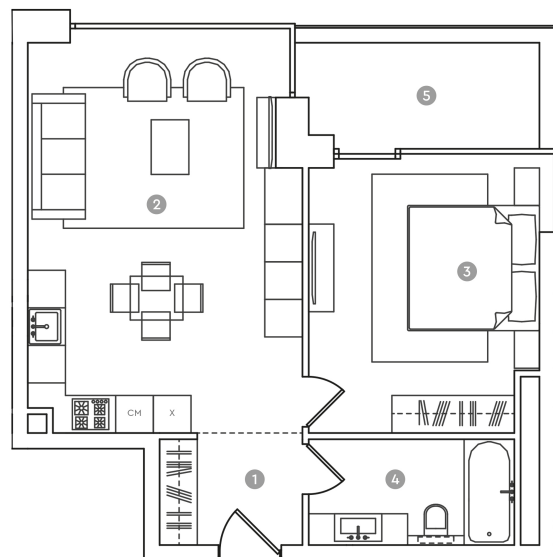

RED7

262

ЭТАЖ 16
ТИП ЕВРО-2
ПЛОЩАДЬ 59.34 М²

ПЛОЩАДИ ПОМЕЩЕНИЙ, М²

1 ХОЛЛ	4.01
2 КУХНЯ-ГОСТИНАЯ	26.96
3 СПАЛЬНЯ	15.87
4 ВАННАЯ	5.53
5 БАЛКОН	6.97

28 186 500 ₽

* Цена указана на 06.07.2020 | © 2020 ГК «Основа»