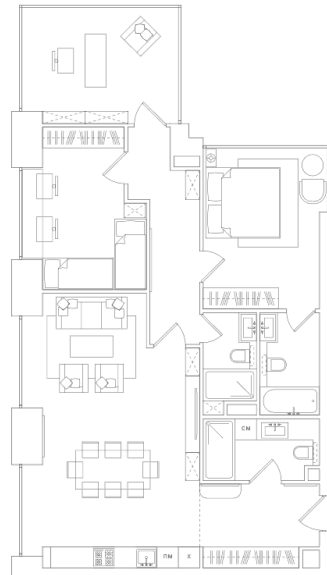

RED7

29

ЭТАЖ 5
ТИП ЕВРО-4
ПЛОЩАДЬ 107.78 М²

ПЛОЩАДИ ПОМЕЩЕНИЙ, М²

СПАЛЬНЯ	13.67
СПАЛЬНЯ 2	13.47
СПАЛЬНЯ 3	14.56
КУХНЯ-ГОСТИНАЯ	35.2
КОРИДОР	8.88
ХОЛЛ	7.61
ВАННАЯ КОМНАТА	5.55
ВАННАЯ КОМНАТА 2	4.86
ВАННАЯ КОМНАТА 3	3.98