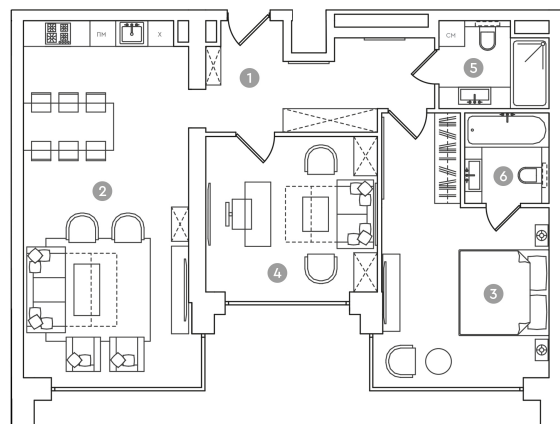

RED7

23

ЭТАЖ 4
ТИП ЕВРО-3
ПЛОЩАДЬ 87.54 М²

ПЛОЩАДИ ПОМЕЩЕНИЙ, М²

1 ХОЛЛ	10.84
2 КУХНЯ-ГОСТИНАЯ	32.65
3 СПАЛЬНЯ 2	19.96
4 СПАЛЬНЯ	15.04
5 ВАННАЯ	4.9
6 ВАННАЯ 2	4.15

30 639 000 ₽

* Цена указана на 06.07.2020 | © 2020 ГК «Основа»