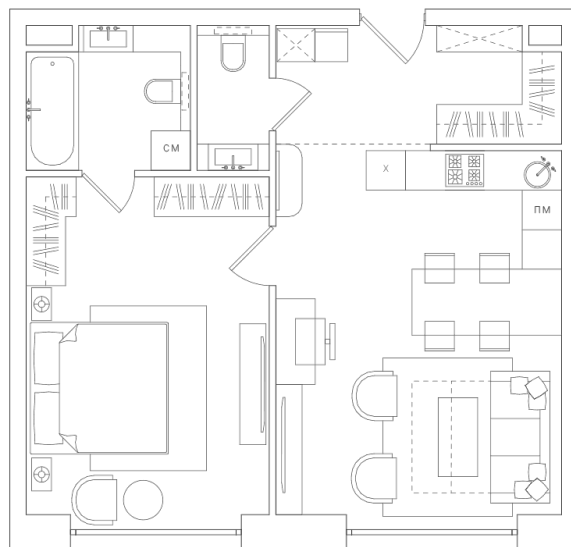

RED7

69

ЭТАЖ 6
ТИП ЕВРО-2
ПЛОЩАДЬ 58.42 М²

ПЛОЩАДИ ПОМЕЩЕНИЙ, М²

СПАЛЬНЯ	18.96
КУХНЯ-ГОСТИНАЯ	26.56
ХОЛЛ	5.3
ВАННАЯ КОМНАТА	5.18
ВАННАЯ КОМНАТА	2.42
2	

21 615 400 ₽

* Цена указана на 19.02.2020 | © 2020 ГК «Основа»