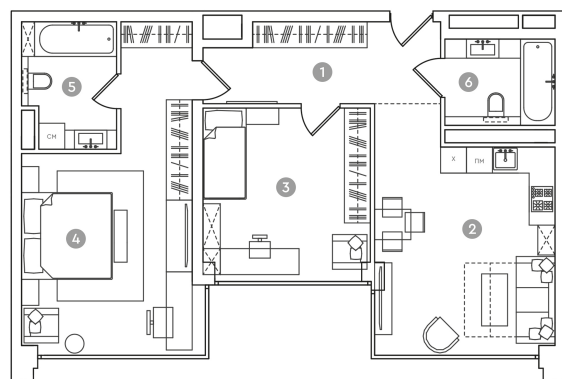

RED7

277 ЭТАЖ 17
ТИП ЕВРО-3
ПЛОЩАДЬ 79.79 М²

ПЛОЩАДИ ПОМЕЩЕНИЙ, М²

1 ХОЛЛ	9.7
2 КУХНЯ-ГОСТИНАЯ	20.99
3 СПАЛЬНЯ	14.66
4 СПАЛЬНЯ 2	23.3
5 ВАННАЯ	6.07
6 ВАННАЯ 2	5.07

38 299 200 ₺

* Цена указана на 06.07.2020 | © 2020 ГК «Основа»