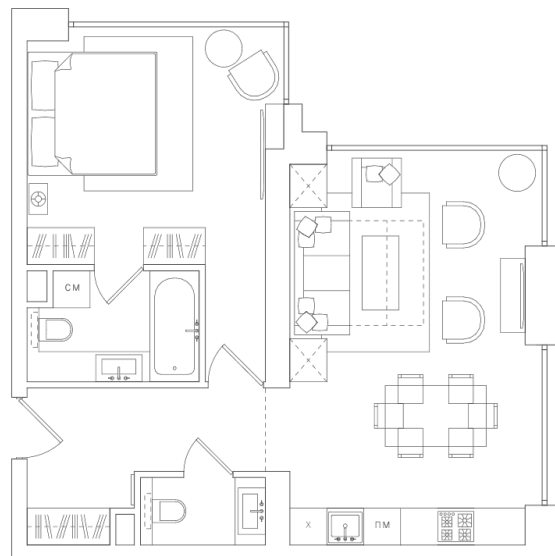

RED7

38

ЭТАЖ 5  
ТИП ЕВРО-2  
ПЛОЩАДЬ 55.1 М<sup>2</sup>

ПЛОЩАДИ ПОМЕЩЕНИЙ, М<sup>2</sup>

СПАЛЬНЯ	16.24
КУХНЯ-ГОСТИНАЯ	24.78
ХОЛЛ	7.08
ВАННАЯ КОМНАТА	4.78
САМУЗЕЛ 2	2.22

19 285 000 ₽

\* Цена указана на 19.02.2020 | © 2020 ГК «Основа»