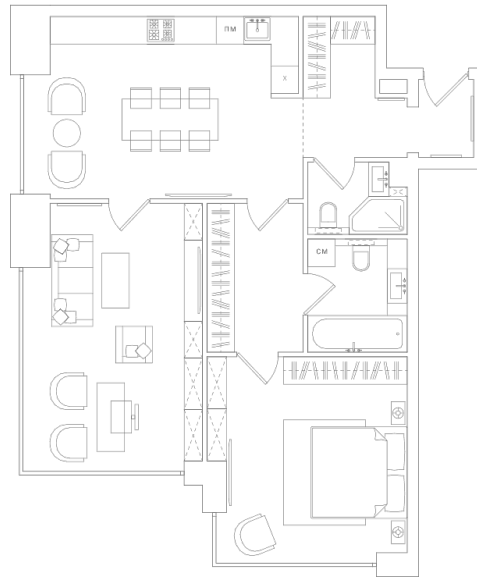

RED7

163

ЭТАЖ 11
ТИП 2
ПЛОЩАДЬ 85.98 М²

ПЛОЩАДИ ПОМЕЩЕНИЙ, М²

СПАЛЬНЯ	17.91
ГОСТИНАЯ	21.24
КУХНЯ	23.34
ХОЛЛ	8.07
ВАННАЯ КОМНАТА	3.22
ВАННАЯ КОМНАТА	5.37
2	
ГАРДЕРОБ	6.83

37 831 200 ₺

* Цена указана на 17.10.2019 | © 2019 ГК «Основа»