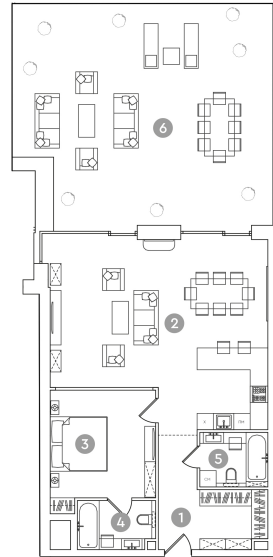

RED7

16

ЭТАЖ 4
ТИП ЕВРО-2
ПЛОЩАДЬ 162.12 М²

ПЛОЩАДИ ПОМЕЩЕНИЙ, М²

1 ХОЛЛ	11.75
2 КУХНЯ-ГОСТИНАЯ	51.14
3 СПАЛЬНЯ	15.98
4 ВАННАЯ	5.06
5 ВАННАЯ 2	5
6 ТЕРРАСА	73.19

52 689 000 ₽

* Цена указана на 06.07.2020 | © 2020 ГК «Основа»