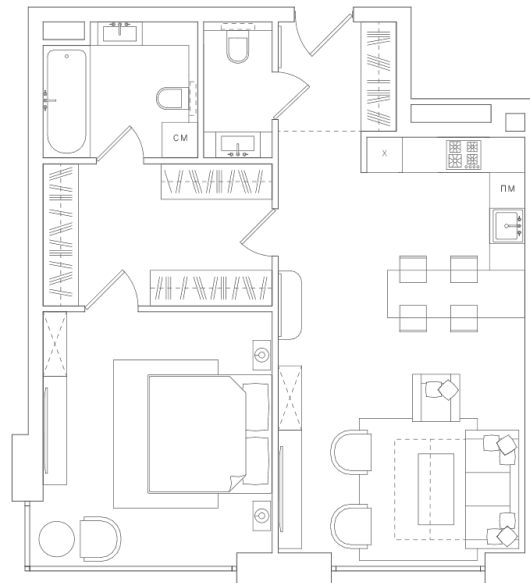

RED7

71

ЭТАЖ 6  
ТИП ЕВРО-2  
ПЛОЩАДЬ 66.78 М<sup>2</sup>

ПЛОЩАДИ ПОМЕЩЕНИЙ, М<sup>2</sup>

СПАЛЬНЯ	16.01
КУХНЯ-ГОСТИНАЯ	29.41
ХОЛЛ	3.7
ВАННАЯ КОМНАТА	5.69
САМУЗЕЛ 2	2.67
ГАРДЕРОБ	9.3

24 040 800 ₽

\* Цена указана на 19.02.2020 | © 2020 ГК «Основа»