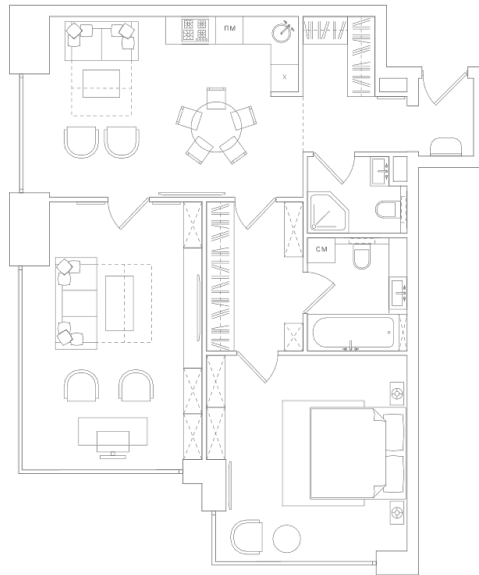

# 187

ЭТАЖ 12  
ТИП 2  
ПЛОЩАДЬ 85.74 М<sup>2</sup>

ПЛОЩАДИ ПОМЕЩЕНИЙ, М<sup>2</sup>

СПАЛЬНЯ	21.24
СПАЛЬНЯ 2	17.91
КУХНЯ-ГОСТИНАЯ	23.21
КОРИДОР	6.83
ХОЛЛ	7.8
ВАННАЯ КОМНАТА	3.38
ВАННАЯ КОМНАТА 2	5.37