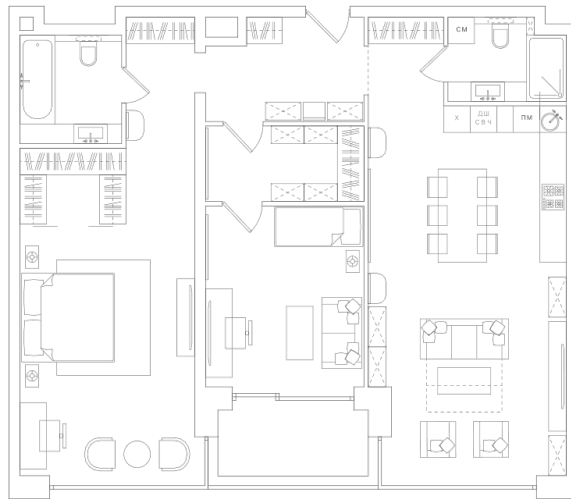

RED7

115

ЭТАЖ 8
ТИП ЕВРО-3
ПЛОЩАДЬ 119.89 М²

ПЛОЩАДИ ПОМЕЩЕНИЙ, М²

1 ХОЛЛ	7.91
2 КУХНЯ-ГОСТИНАЯ	40.31
3 СПАЛЬНЯ	20.81
4 СПАЛЬНЯ 2	34.4
5 ВАННАЯ	5.64
6 ВАННАЯ 2	4.84
7 БАЛКОН	5.98

40 163 150 ₽

* Цена указана на 10.08.2020 | © 2020 ГК «Основа»