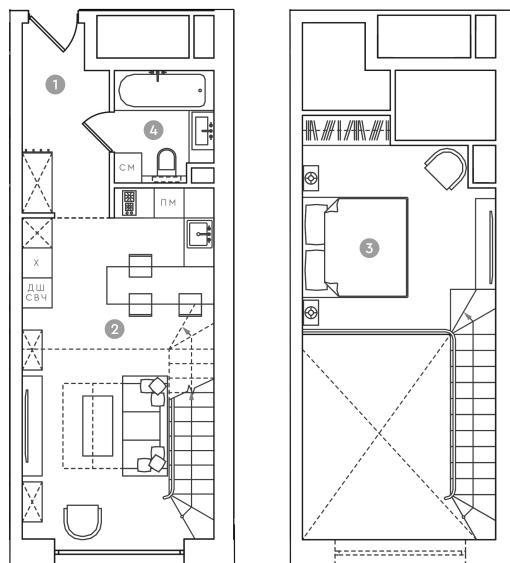

RED7

2

ЭТАЖ 3
ТИП ЕВРО-2
ПЛОЩАДЬ 51.22 М²

ПЛОЩАДИ ПОМЕЩЕНИЙ, М²

1 ХОЛЛ	6.28
2 КУХНЯ-ГОСТИНАЯ	26.35
3 ГАРДЕРОБ	14.31
4 ВАННАЯ	4.28

21 768 500 ₺

* Цена указана на 06.07.2020 | © 2020 ГК «Основа»

[Ссылка на апартаменты](#)