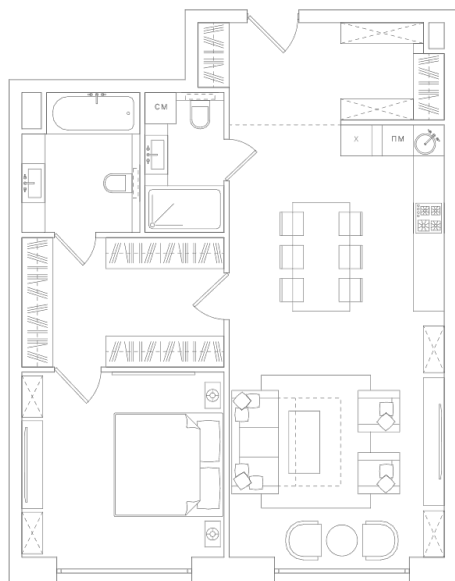

RED7

117

ЭТАЖ 8
ТИП ЕВРО-2
ПЛОЩАДЬ 76.72 М²

ПЛОЩАДИ ПОМЕЩЕНИЙ, М²

СПАЛЬНЯ	13.94
КУХНЯ-ГОСТИНАЯ	34.65
ХОЛЛ	8.5
ВАННАЯ КОМНАТА	4.12
ВАННАЯ КОМНАТА	5.76
2	
ГАРДЕРОБ	9.75

26 468 400 ₺

* Цена указана на 19.02.2020 | © 2020 ГК «Основа»