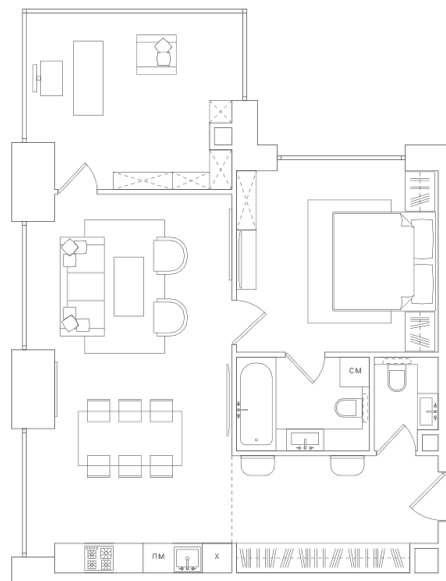

RED7

74

ЭТАЖ 7
ТИП ЕВРО-3
ПЛОЩАДЬ 76.36 М²

ПЛОЩАДИ ПОМЕЩЕНИЙ, М²

СПАЛЬНЯ	13.57
СПАЛЬНЯ 2	15.07
КУХНЯ-ГОСТИНАЯ	30.74
ХОЛЛ	9.56
САМУЗЕЛ	2.29
ВАННАЯ КОМНАТА 2	5.13

33 216 600 ₺

* Цена указана на 19.02.2020 | © 2020 ГК «Основа»