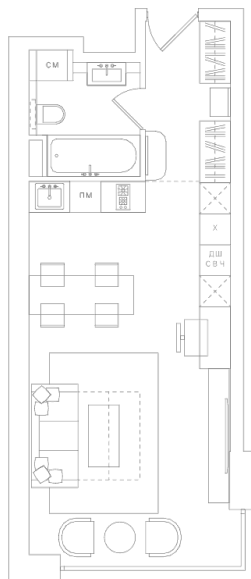

RED7

24

ЭТАЖ 4
ТИП СТУДИЯ
ПЛОЩАДЬ 38.49 М²

ПЛОЩАДИ ПОМЕЩЕНИЙ, М²

ГОСТИНАЯ	22.07
КУХНЯ-НИША	6.75
ХОЛЛ	5.05
САМУЗЕЛ	4.62

16 743 150 ₺

* Цена указана на 04.04.2020 | © 2020 ГК «Основа»

КОМПЛЕКС ПРЕМИАЛЬНЫХ АПАРТАМЕНТОВ
Москва, ЦАО, Красносельский район,
пересечение Проспекта Академика Сахарова
и улицы Садовая-Спасская