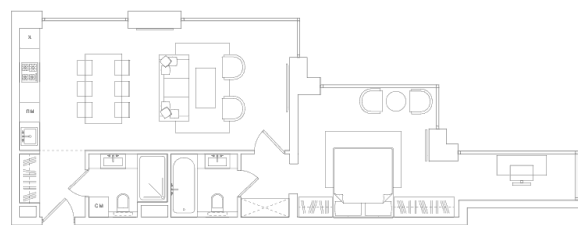

RED7

75

ЭТАЖ 7
ТИП ЕВРО-2
ПЛОЩАДЬ 64.96 М²

ПЛОЩАДИ ПОМЕЩЕНИЙ, М²

СПАЛЬНЯ	23.21
КУХНЯ-ГОСТИНАЯ	30.17
ХОЛЛ	3.67
ВАННАЯ КОМНАТА	4.11
ВАННАЯ КОМНАТА	3.8
2	

23 060 800 ₽

* Цена указана на 19.02.2020 | © 2020 ГК «Основа»