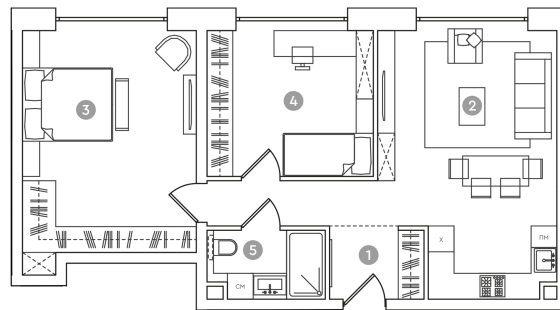

RED7

260 ЭТАЖ 16
ТИП ЕВРО-3
ПЛОЩАДЬ 71.49 М²

ПЛОЩАДИ ПОМЕЩЕНИЙ, М²

1 ХОЛЛ	7.85
2 КУХНЯ- ГОСТИНАЯ	24.28
3 СПАЛЬНЯ 2	21.6
4 СПАЛЬНЯ	13.54
5 ВАННАЯ	4.22

34 315 200 ₺

* Цена указана на 06.07.2020 | © 2020 ГК «Основа»