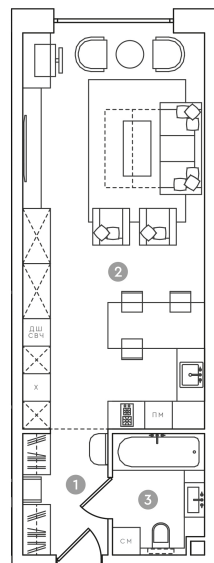

RED7

102 ЭТАЖ 8  
ТИП СТУДИЯ  
ПЛОЩАДЬ 44.66 М<sup>2</sup>

ПЛОЩАДИ ПОМЕЩЕНИЙ, М<sup>2</sup>

1 ХОЛЛ	5.02
2 КУХНЯ-ГОСТИНАЯ	34.51
3 ВАННАЯ	5.13

17 417 400 ₽

\* Цена указана на 10.08.2020 | © 2020 ГК «Основа»

[Ссылка на апартаменты](#)